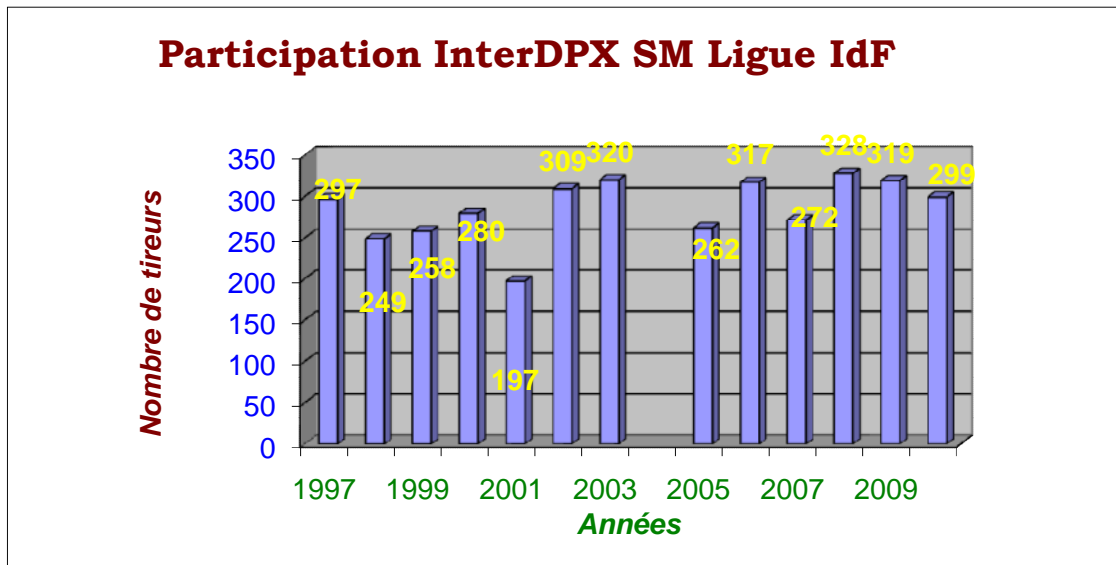

**Field**

*Field ouverte* 37

*Field optique* 37

**Carabine Petit Calibre**

<i>Légère</i>	22
<i>Silhouette</i>	23

**Carabine Gros Calibre**

<i>Hunting</i>	0
<i>Silhouette</i>	0

**MEILLEURS COMBINÉS**

**Gros Calibre** 143

**Petit Calibre** 133

**Field** 73

**Carabine PC** 43

**Carabine GC** 0

**Debout** 132

**Saison 2009 - 2010**

**COURBES de PARTICIPATION (en nombre de TIRS)**  
*(y compris les Combinés)*  
**SILHOUETTES MÉTALLIQUES**

GESTION de la SILHOUETTE METALLIQUE  
en Ile\_de\_France

**NOMBRE de TIREURS**

InterDPX

53

**NOMBRE de TIRS**

219

**Saison 2009 - 2010**

**STATISTIQUES GLOBALES InterDÉPARTEMENTALE ILE-de-France**