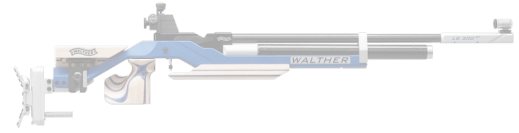

CRITÉRIUM RÉGIONAL DES ECOLES DE TIR Saison 2015/2016

MONTEREAU - 13 mars 2016

CARABINE

Minime Garçons

1	PERRIOT	Mathieu	S.C. BRIARD TIR	89,3	92,4	95,1	93,5	370,3
2	COTREZ	Jules	PRO PATRIA MONTESSON	96,1	88,6	95,0	89,8	369,5
3	BONNOTTE	Ylan	S.T. REG MORET LOING	92,5	91,6	91,4	91,3	366,8
4	JULLEMIER	Mathurin	S.C. BRIARD TIR	93,7	91,9	88,0	93,0	366,6
5	CHAUDEL	Clément	STE DE TIR BANNOST	91,1	94,1	89,1	90,9	365,2
6	RAKOTOARICON	Emerick	AVENIR SURVILLIERS	91,7	91,3	84,3	90,9	358,2
7	MUNSCH	Gabriel	S.T. PONTOISE	81,6	94,5	86,8	90,3	353,2
8	BLAIN	Charles	CIBLE FRANCONVIL.	84,7	94,8	81,1	85,5	346,1
9	PIETTE	Thomas	PRO PATRIA MONTESSON	83,4	90,2	83,2	87,6	344,4
10	BOUCHE	Mathieu	S.R.T. CHELLES	83,4	88,4	87,3	82,4	341,5
11	VAUTHIER	Sacha	AMICALE TIREURS BUC	84,4	82,9	84,4	87,9	339,6
12	BURTON	William	CIBLE FRANCONVIL.	83,4	76,0	82,2	89,7	331,3
13	DEMOERSMAN	Nathan	STE DE TIR BANNOST	82,5	85,0	80,2	83,0	330,7
14	VERT-PRE	Lucas	1re CIE ARBALETRIERS	77,9	74,8	75,3	85,6	313,6
15	GIANNELLI	Tiziano	CLUB TIREURS 12e	69,2	61,6	66,0	63,0	259,8
16	BOTIN	Erwan	PRO PATRIA MONTESSON	63,6	52,2	44,4	61,7	221,9

Minime Filles

1	BOUTIGNY	Ambre	T.S. PAYS DE MEAUX	94,9	95,7	93,4	95,9	379,9
2	BRUNET	Mélanie	L'AVENIR ST-REMY	94,1	92,9	94,4	96,5	377,9
3	BRICARD	Fanny	S.T. L'ESPERANCE	88,3	93,8	98,2	96,9	377,2
4	CRISTOVAO	Carmen	A.S. TIR ROISSY	91,2	91,5	93,6	90,4	366,7
5	GUILLERMOND	Alexandra	C.T. MONTGERON	88,0	92,7	94,4	88,9	364,0
6	TIBAUT	Emilie	ASS. VICINOISE TIR	90,0	92,3	92,4	89,2	363,9
7	GENDRON	Alyssa	T.N. VERSAILLES	93,6	86,9	91,5	91,1	363,1
8	GALLO	Morgane	STE COURBEVOISIENNE	88,8	90,7	89,7	87,9	357,1
9	EUGENE-DEFONTAINE	Agathe	C.T.S. CRETEIL	87,8	93,9	89,4	85,6	356,7
10	CAMBON	Alexia	PRO PATRIA MONTESSON	92,3	90,6	84,5	89,2	356,6
11	GILLOT	Mathilda	STE COURBEVOISIENNE	89,8	86,4	86,5	93,0	355,7
12	LE MOAL	Laura	E.G. ETAMPOISE	84,7	86,7	94,2	84,6	350,2
13	MOUTAMANNI	Lyn	1re CIE ARBALETRIERS	92,3	75,4	93,3	85,5	346,5
14	BOYER	Emmanuelle	PRO PATRIA MONTESSON	83,7	82,0	88,1	89,1	342,9
15	CAPELLE	Anaëlle	T.S. PERREUX	81,7	79,0	83,8	76,3	320,8
16	SACOTTE	Ninon	G.A.T. CHOISY	80,6	79,3	67,2	73,2	300,3
17	ZABER	Chloé	S.R.T. CHELLES	63,0	66,9	58,0	68,9	256,8